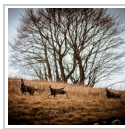

Orobie

**camosci
prima parte**